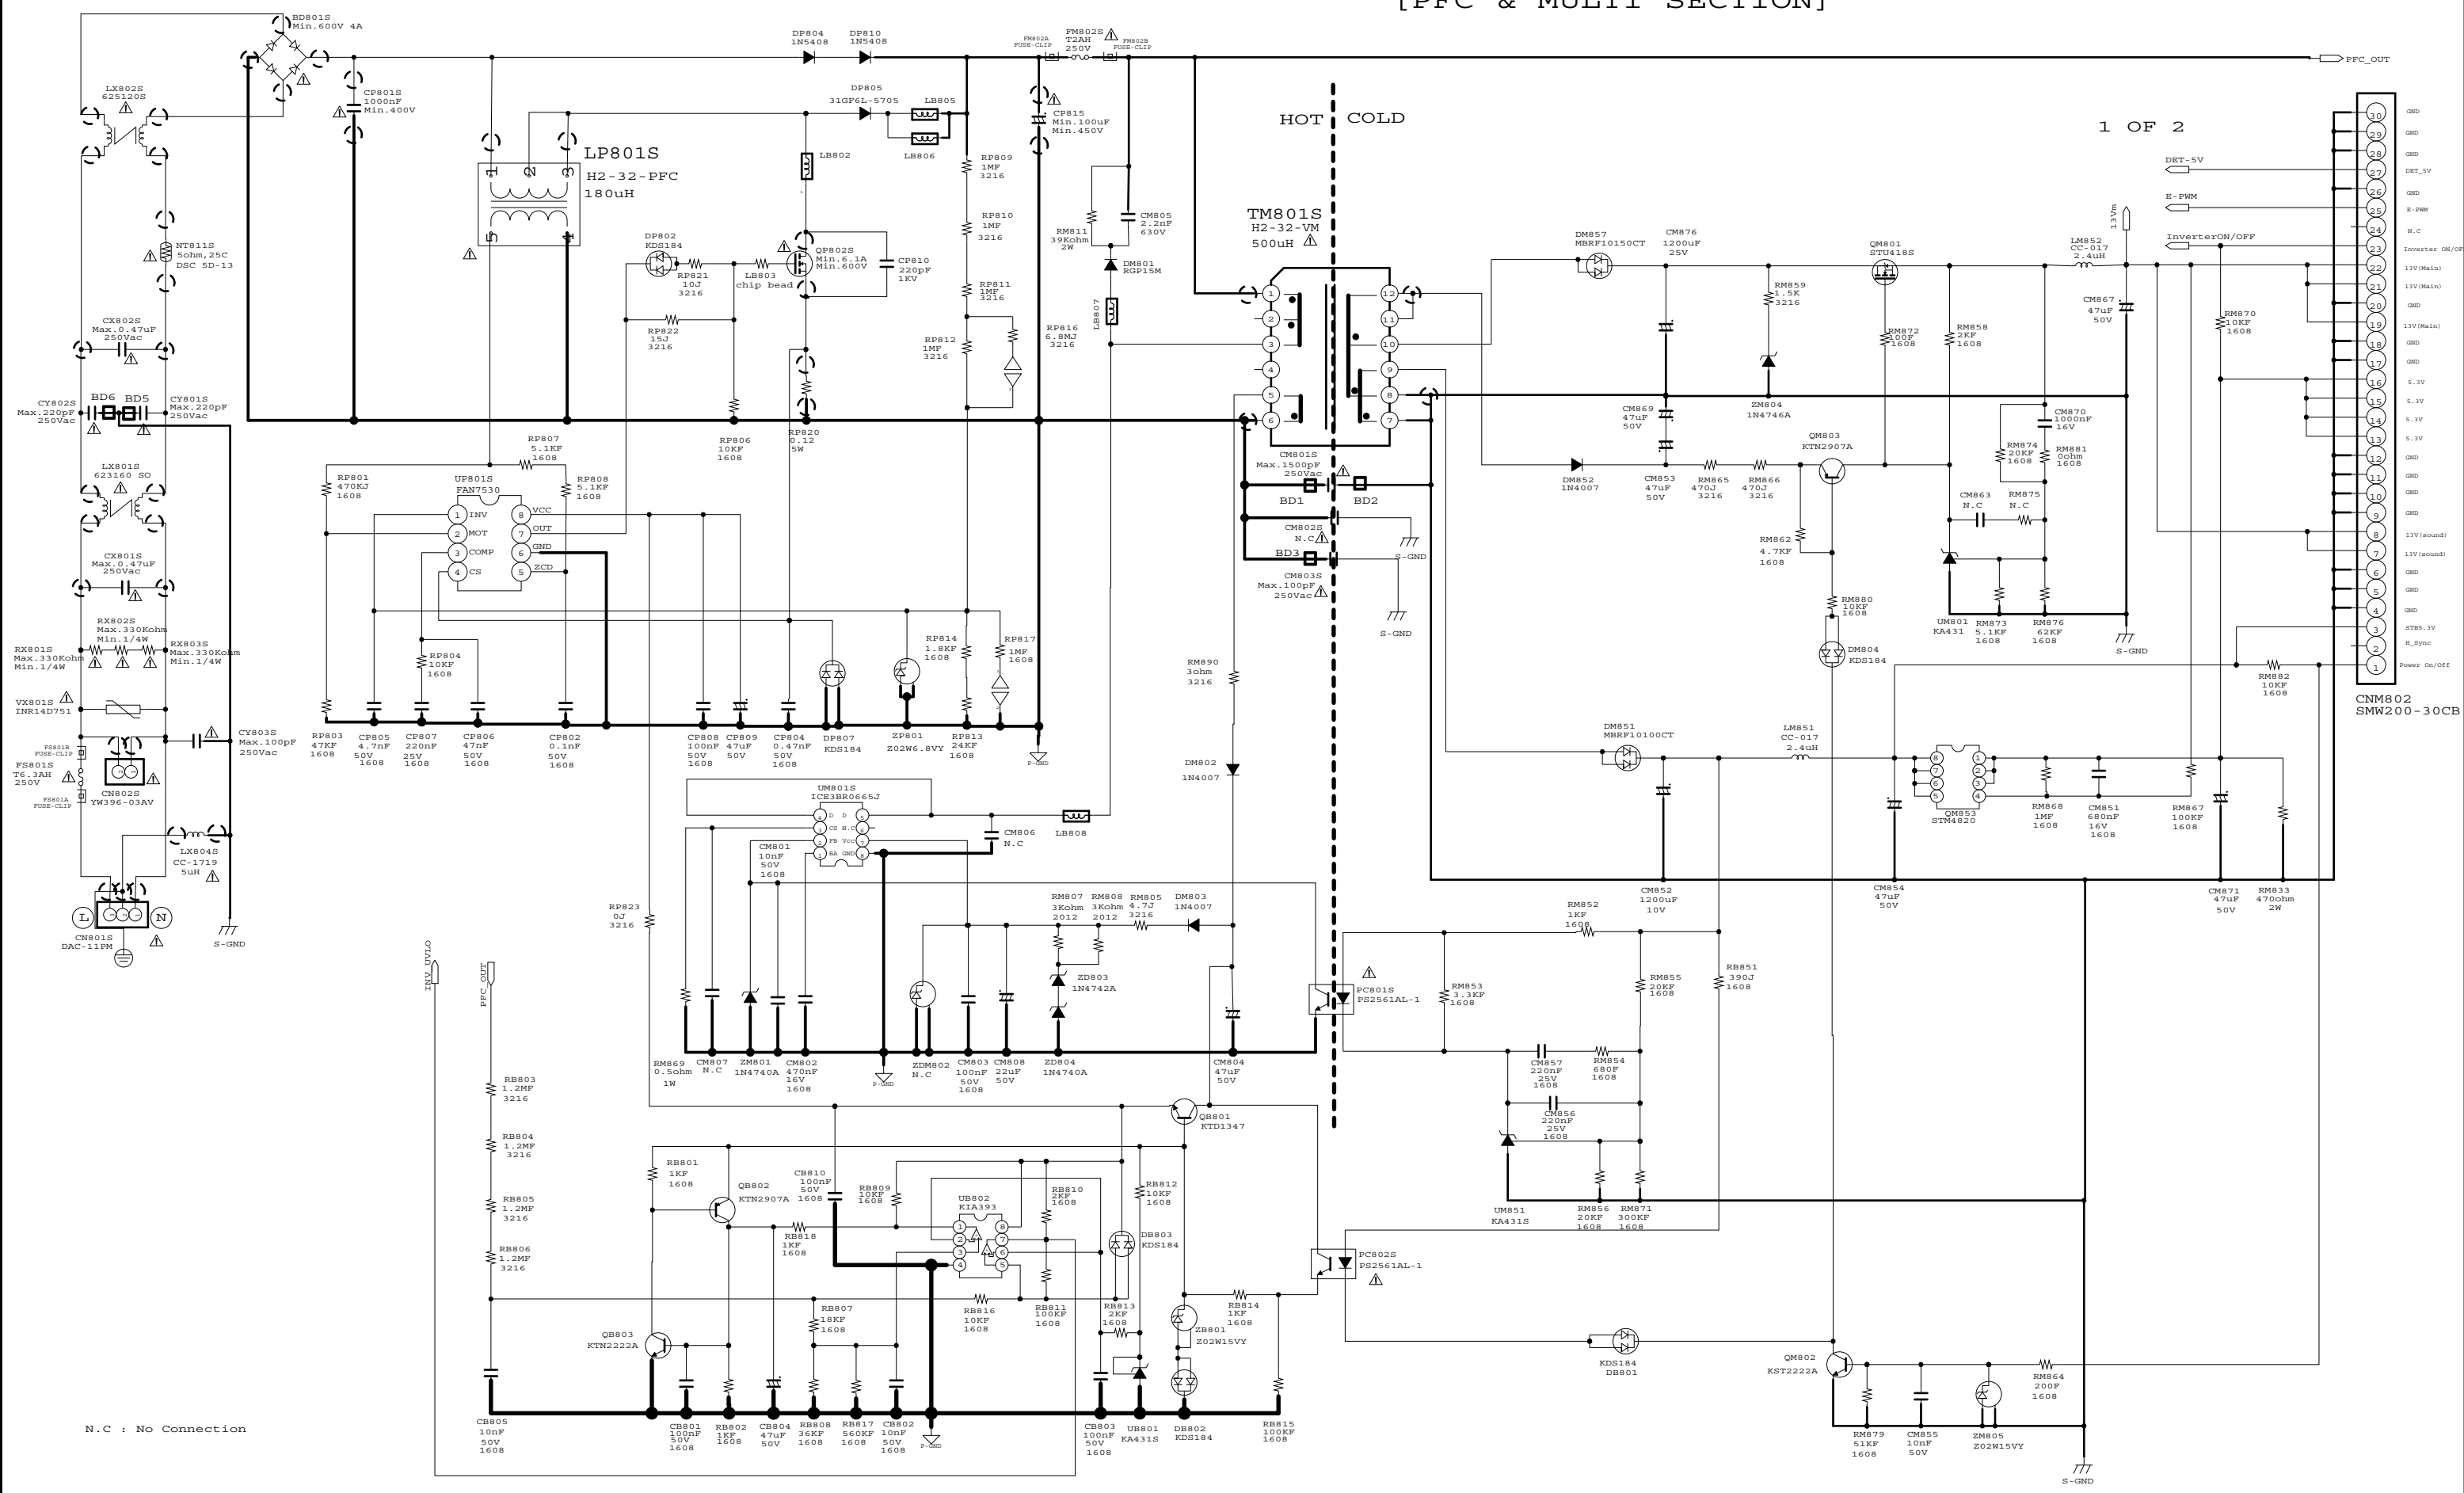

# HANARO2\_32\_HD PSIV121C01A [PFC & MULTI SECTION]

	SAMSUNG	2009.10.09
	PSIV121C01A	

# HANARO2\_32\_HD PSIV121C01A [INVERTER]

REV 20110108

SIEMT W0022A

NOTE

PSIV121C01A

2009.03.06