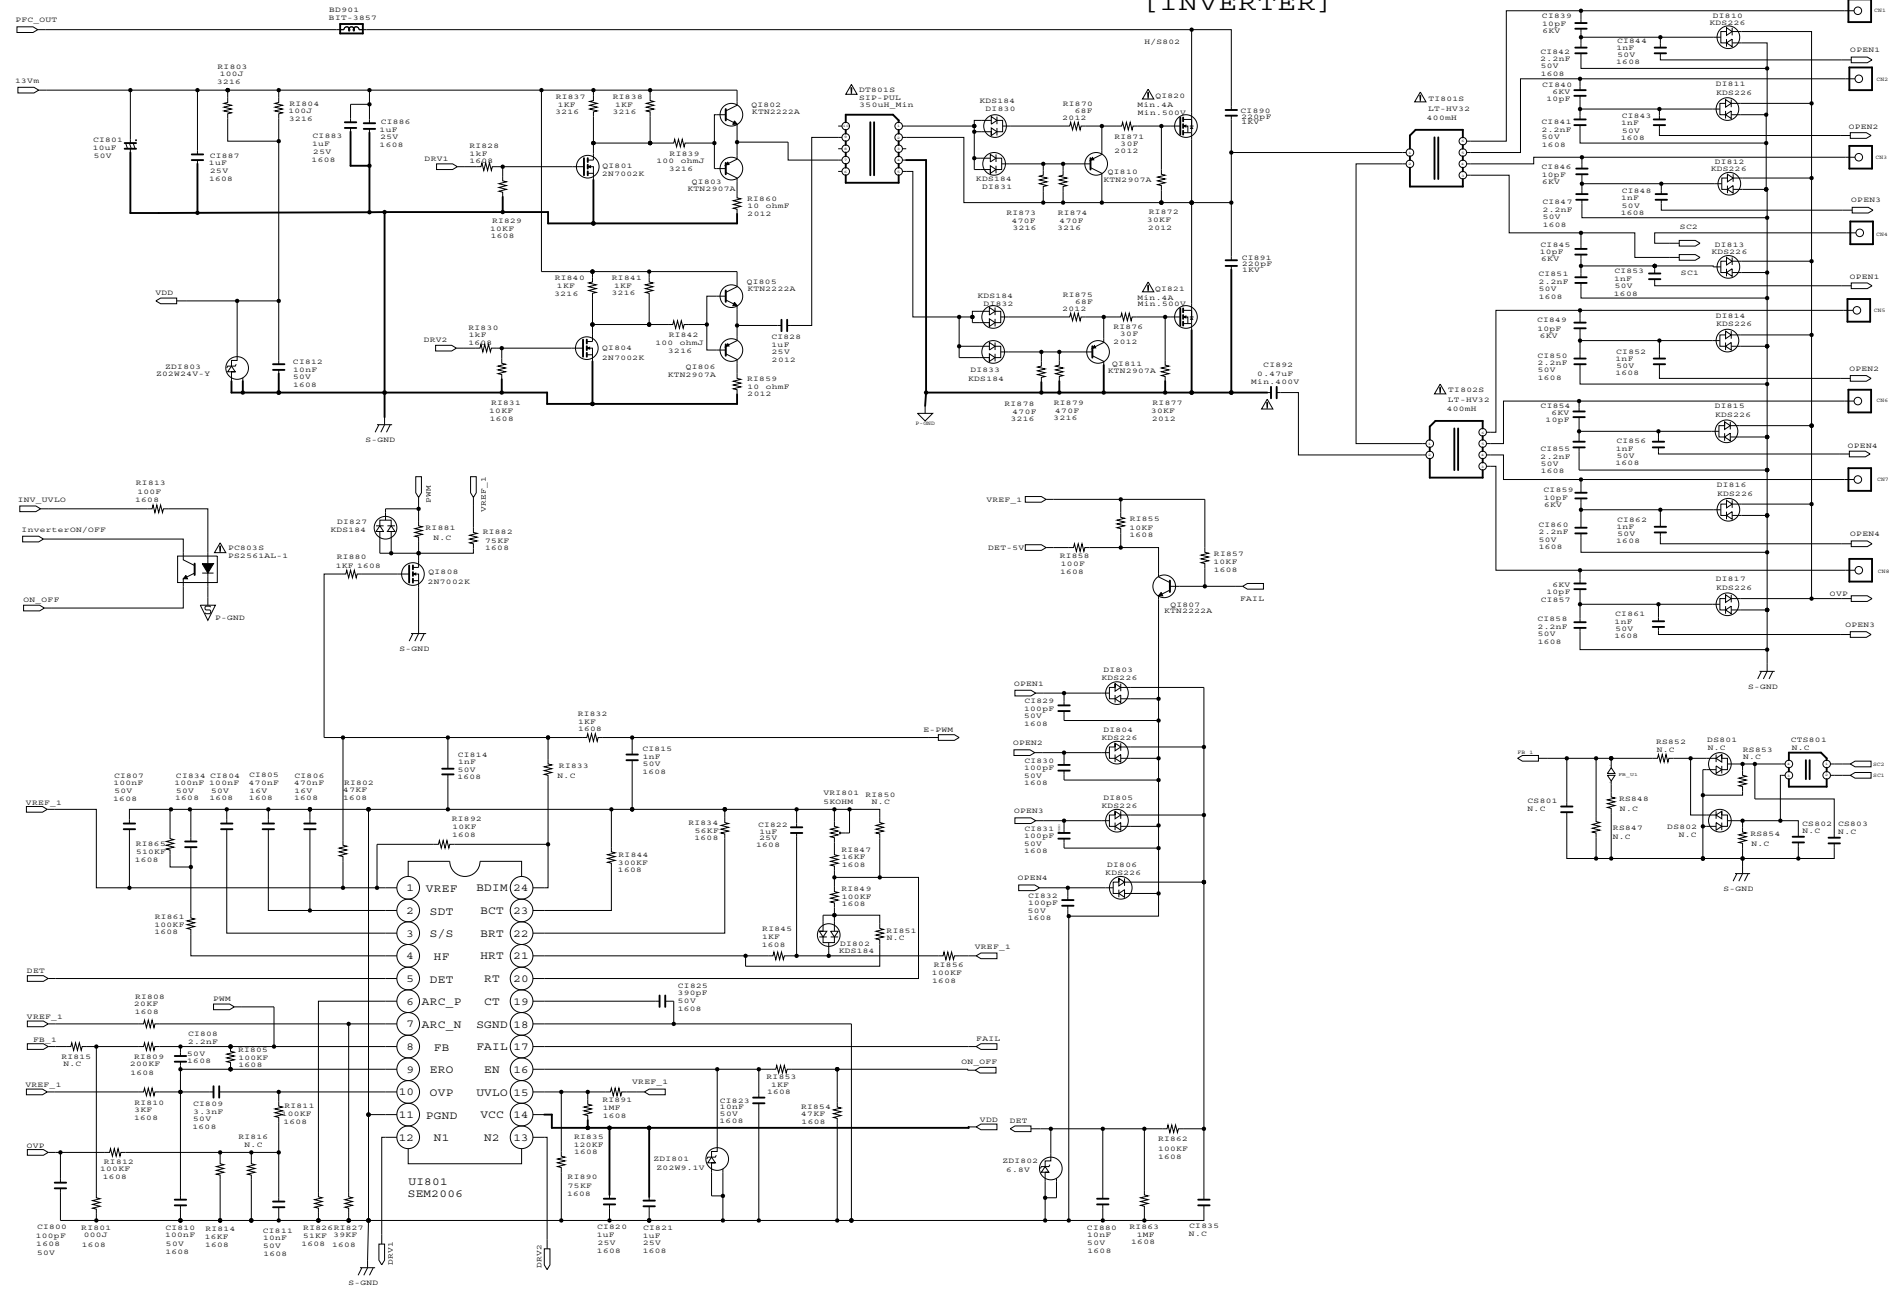

# HANARO2\_32\_HD PSIV121C01A [PFC & MULTI SECTION]

	SAMSUNG	2009.10.09
	PSIV121C01A	

# HANARO2\_32\_HD PSIV121C01A [INVERTER]

REV 20110108

SIEMT W0022A

NOTE

PSIV121C01A

2009.03.06